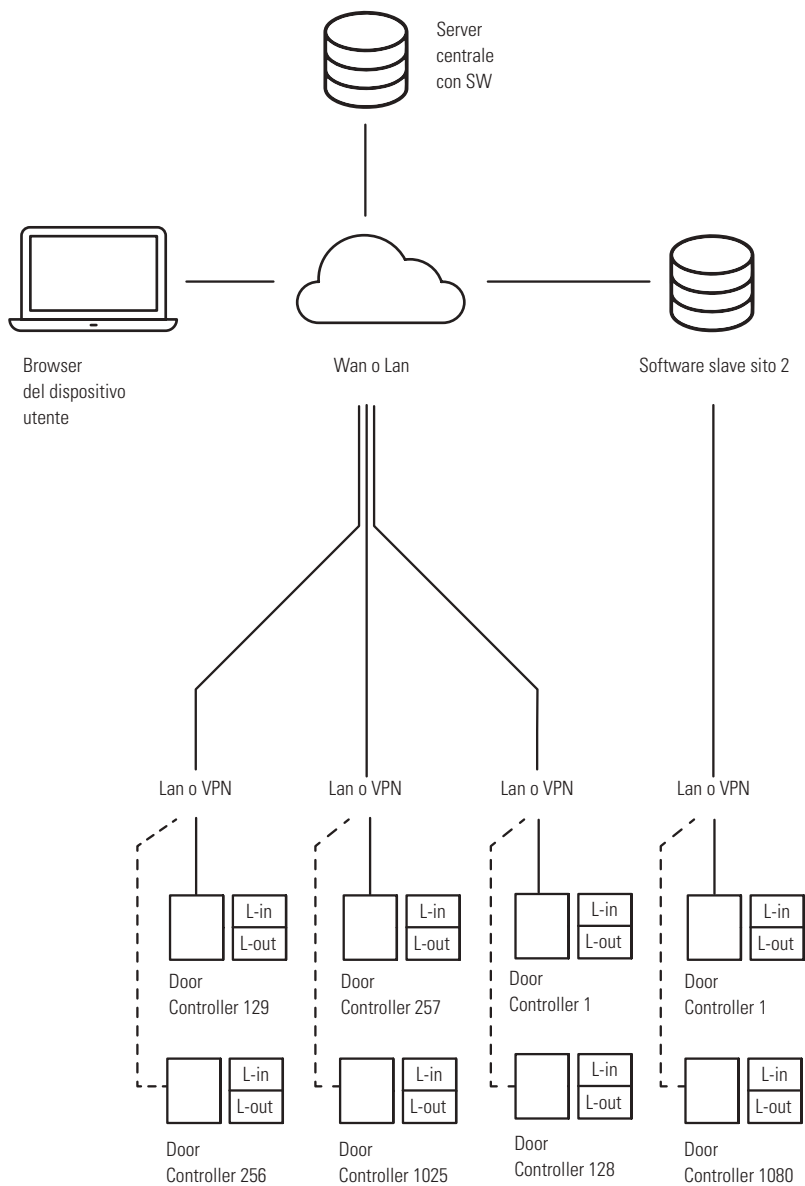

# ARCHITETTURA DEL SISTEMA

## SISTEMA LOCALE

Max 32 varchi

Max 200.000 utenti

## SISTEMA DISTRIBUITO

Max 32 varchi

Max 200.000 utenti

L'estrema scalabilità del sistema permette di realizzare differenti architetture a seconda delle proprie esigenze; se queste ultime dovessero cambiare nel corso tempo, è possibile adattare il sistema ad esse, rendendo quindi vantaggioso l'investimento economico iniziale sostenuto.

**ENTERPRISE**

- 1 software centrale
- Max 15 software slave
- Max 4096 varchi
- Max 500.000 utenti

**KEYDOM SI ADATTA**

**SISTEMA LOCALE**

**SISTEMA DISTRIBUITO**

**ENTERPRISE**