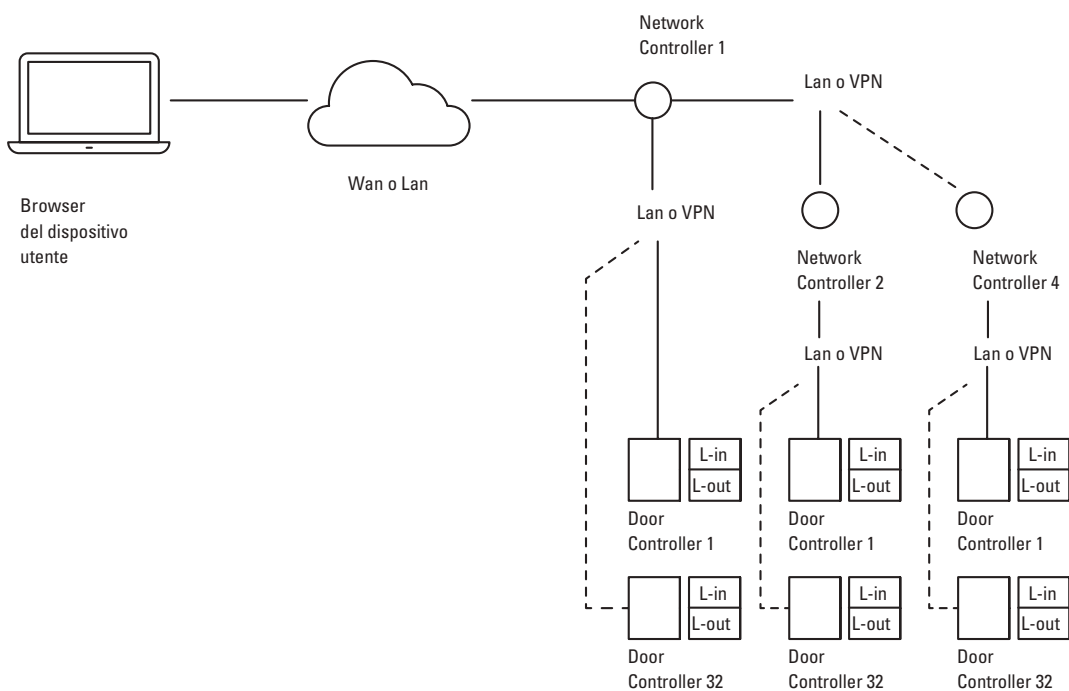

## Varchi perimetrali edificio

# ARCHITETTURA DEL SISTEMA

## SISTEMA LOCALE

Max 32 varchi

Max 200.000 utenti

## SISTEMA DISTRIBUITO

Max 32 varchi

Max 200.000 utenti

L'estrema scalabilità del sistema permette di realizzare differenti architetture a seconda delle proprie esigenze; se queste ultime dovessero cambiare nel corso tempo, è possibile adattare il sistema ad esse, rendendo quindi vantaggioso l'investimento economico iniziale sostenuto.